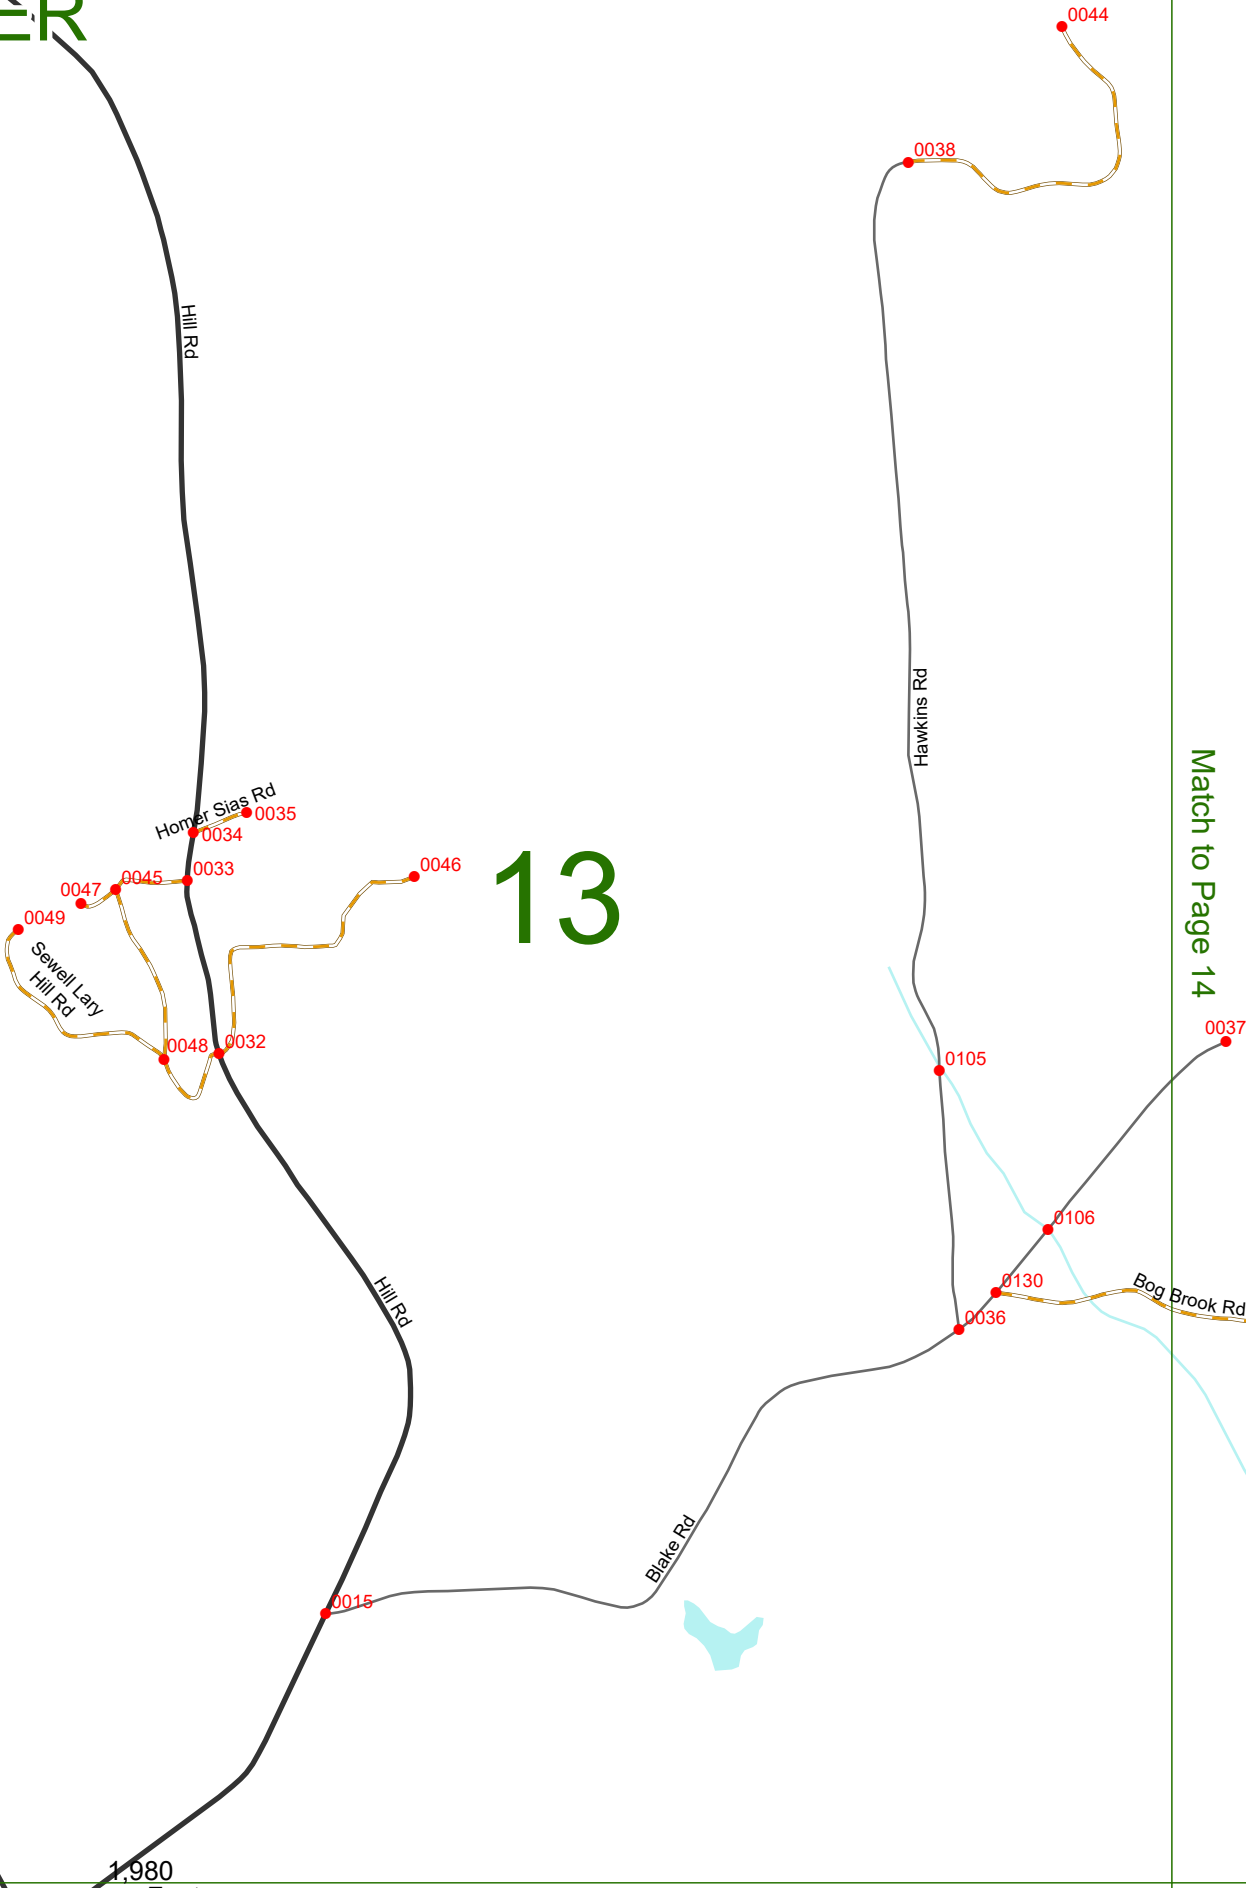

# DUMMER

Match to Page 21

Leopolds Spur

0021

Mud Pond Rd  
0024

DUMMER  
CAMBRIDGE