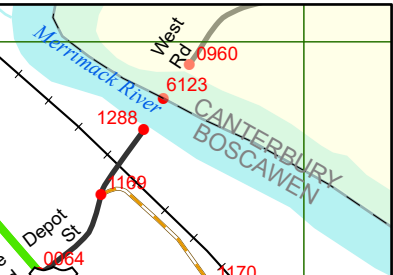

Match to Page 13

BOSCAWEN

CANTERBURY
BOSCAWEN

Match to Page 6

Match to Page 8

7

0 495 990 1,980 Feet

Match to Page 2

1237

1238

1271

Marlboro Rd

Newbury Rd

Queen St

0051

Bluebird Ln

0056

0063

Dove St

Robin St

0055

0052

0053

0054

0057

Queen St

1282

1286

1211

1210

0065

1189

0064

1288

Acre Rd

Depot St

1170

0960

6123

West Rd

1171

1212

1171

0062

Fessenden Dr

0141

Berle Dr

0143

1215

1173

1216

0142

1214

0144

Eddy Dr

1219

1214

0144

1219

Duston Dr